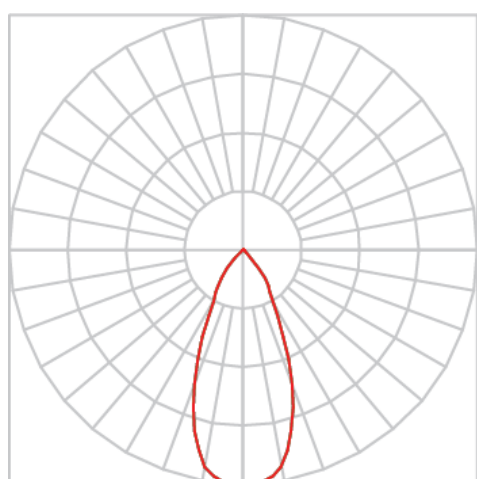

REF.: VENUS-X-SB-X-OR160-28-COBCOMFY-30-95-G-(OPÇÕESPBE)

A = 203mm | B = Ø101,6mm

Luminária de sobrepor, 28W 3000K IRC>95. Corpo em alumínio. Acabamento Branca, Preta ou Especial. Controle óptico principal através de refletor facho 60°. Luminária grau de proteção IP-20. Driver corrente constante Liga/Desliga, Triac, 1-10V ou Dali (consultar condições). Tensão de trabalho 220V ou Bivolt.

Aplicação	Ambiente interno
Instalação	Sobrepor
Altura	203
Largura	Ø101,6
IP	20
Corpo	Alumínio
Cor	Branca, Preta ou Especial
Ótica principal	Refletor
Potência	28W
Fluxo Luminária	2139lm
Intensidade	1831cd
Eficácia	76lm/W
Facho	60°
CCT	3000K
IRC	>95
Tensão	220V ou Bivolt
Dimerização	Liga/Desliga, Dali, 0-10 ou Triac
Garantia	5 anos
UGR	Espaçamento 1m (4H/8H) - <11/<11
Tipo de LED	COBcomfy
Eficácia do LED	105lm/W
Fluxo Luminoso do LED	2614lm
Potência do LED	24,8W