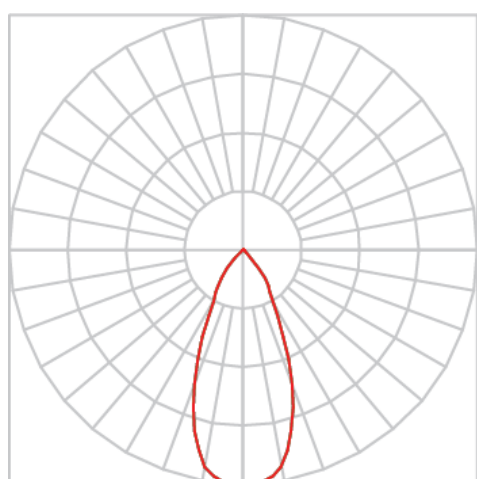

REF.: VENUS-X-SB-X-OR160-28-COBMAX-27-90-G-(OPÇÕESPBE)

A = 203mm | B = Ø101,6mm

Luminária de sobrepor, 28W 2700K IRC>90. Corpo em alumínio. Acabamento Branca, Preta ou Especial. Controle óptico principal através de refletor facho 60°. Luminária grau de proteção IP-20. Driver corrente constante Liga/Desliga, Triac, 1-10V ou Dali (consultar condições). Tensão de trabalho 220V ou Bivolt.

Aplicação	Ambiente interno
Instalação	Sobrepor
Altura	203
Largura	Ø101,6
IP	20
Corpo	Alumínio
Cor	Branca, Preta ou Especial
Ótica principal	Refletor
Potência	28W
Fluxo Luminária	2550lm
Intensidade	2183cd
Eficácia	91lm/W
Facho	60°
CCT	2700K
IRC	>90
Tensão	220V ou Bivolt
Dimerização	Liga/Desliga, Dali, 0-10 ou Triac
Garantia	5 anos
UGR	Espaçamento 1m (4H/8H) - <11/<11
Tipo de LED	COBmax
Eficácia do LED	127lm/W
Fluxo Luminoso do LED	3051lm
Potência do LED	24,1W