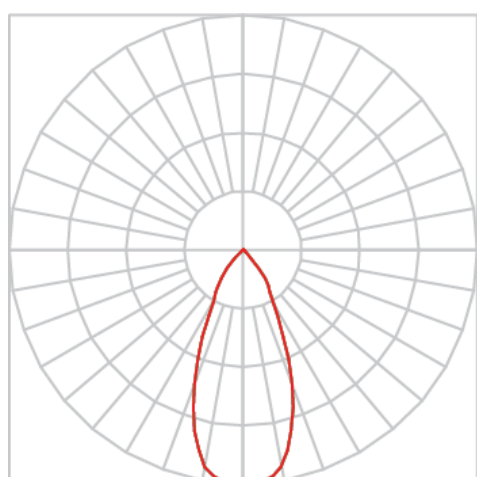

REF.: VENUS-X-SB-X-OR160-28-COBMAX-30-90-G-(OPÇÕESPBE)

A = 203mm | B = Ø101,6mm

Luminária de sobrepor, 28W 3000K IRC>90. Corpo em alumínio. Acabamento Branca, Preta ou Especial. Controle óptico principal através de refletor facho 60°. Luminária grau de proteção IP-20. Driver corrente constante Liga/Desliga, Triac, 1-10V ou Dali (consultar condições). Tensão de trabalho 220V ou Bivolt.

Aplicação	Ambiente interno
Instalação	Sobrepor
Altura	203
Largura	Ø101,6
IP	20
Corpo	Alumínio
Cor	Branca, Preta ou Especial
Ótica principal	Refletor
Potência	28W
Fluxo Luminária	2625lm
Intensidade	2248cd
Eficácia	94lm/W
Facho	60°
CCT	3000K
IRC	>90
Tensão	220V ou Bivolt
Dimerização	Liga/Desliga, Dali, 0-10 ou Triac
Garantia	5 anos
UGR	Espaçamento 1m (4H/8H) - <11/<11
Tipo de LED	COBmax
Eficácia do LED	131lm/W
Fluxo Luminoso do LED	3167lm
Potência do LED	24,1W