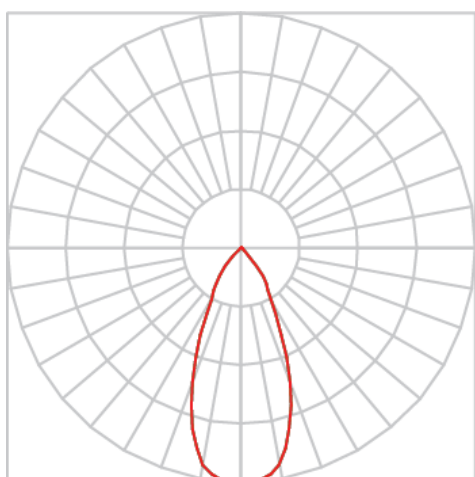

REF.: VENUS-X-SB-X-OR160-28-COBMAX-40-90-G-(OPÇÕESPBE)

A = 203mm | B = Ø101,6mm

Luminária de sobrepor, 28W 4000K IRC>90. Corpo em alumínio. Acabamento Branca, Preta ou Especial. Controle óptico principal através de refletor facho 60°. Luminária grau de proteção IP-20. Driver corrente constante Liga/Desliga, Triac, 1-10V ou Dali (consultar condições). Tensão de trabalho 220V ou Bivolt.

Aplicação	Ambiente interno
Instalação	Sobrepor
Altura	203
Largura	Ø101,6
IP	20
Corpo	Alumínio
Cor	Branca, Preta ou Especial
Ótica principal	Refletor
Potência	28W
Fluxo Luminária	2718lm
Intensidade	2327cd
Eficácia	97lm/W
Facho	60°
CCT	4000K
IRC	>90
Tensão	220V ou Bivolt
Dimerização	Liga/Desliga, Dali, 0-10 ou Triac
Garantia	5 anos
UGR	Espaçamento 1m (4H/8H) - <11/<11
Tipo de LED	COBmax
Eficácia do LED	137lm/W
Fluxo Luminoso do LED	3294lm
Potência do LED	24,1W