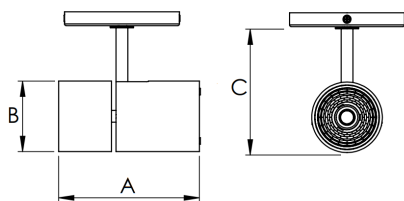

REF.: VENUS-X-SB-X-OR160-28-COBMAX-40-90-G-(OPÇÕESPBE)

A = 203mm | B = Ø101,6mm

Luminária de sobrepor, 28W 4000K IRC>90. Corpo em alumínio. Acabamento Branca, Preta ou Especial. Controle óptico principal através de refletor facho 60°. Luminária grau de proteção IP-20. Driver corrente constante Liga/Desliga, Triac, 1-10V ou Dali (consultar condições). Tensão de trabalho 220V ou Bivolt.

Aplicação	Ambiente interno
Instalação	Sobrepor
Altura	203
Largura	Ø101,6
IP	20
Corpo	Alumínio
Cor	Branca, Preta ou Especial
Ótica principal	Refletor
Potência	28W
Fluxo Luminária	2718lm
Intensidade	2327cd
Eficácia	97lm/W
Facho	60°
CCT	4000K
IRC	>90
Tensão	220V ou Bivolt
Dimerização	Liga/Desliga, Dali, 0-10 ou Triac
Garantia	5 anos
UGR	Espaçamento 1m (4H/8H) - <11/<11
Tipo de LED	COBmax
Eficácia do LED	137lm/W
Fluxo Luminoso do LED	3294lm
Potência do LED	24,1W