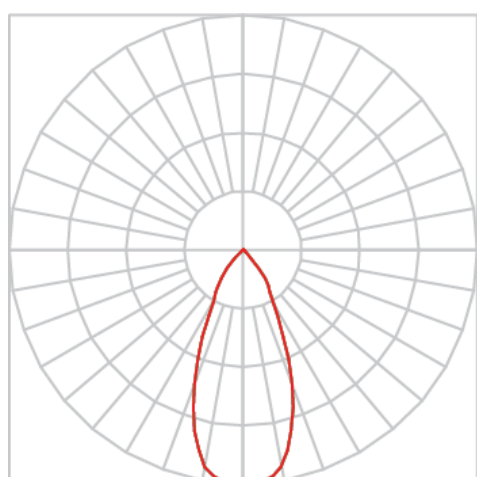

REF.: VENUS-X-SB-X-OR160-42-COBCOMFY-25-95-G-(OPÇÕESPBE)

A = 233mm | B = Ø101,6mm

Luminária de sobrepor, 42W 2500K IRC>95. Corpo em alumínio. Acabamento Branca, Preta ou Especial. Controle óptico principal através de refletor facho 60°. Luminária grau de proteção IP-20. Driver corrente constante Liga/Desliga, Triac, 1-10V ou Dali (consultar condições). Tensão de trabalho 220V ou Bivolt.

Aplicação	Ambiente interno
Instalação	Sobrepor
Altura	233
Largura	Ø101,6
IP	20
Corpo	Alumínio
Cor	Branca, Preta ou Especial
Ótica principal	Refletor
Potência	42W
Fluxo Luminária	2749lm
Intensidade	2354cd
Eficácia	65lm/W
Facho	60°
CCT	2500K
IRC	>95
Tensão	220V ou Bivolt
Dimerização	Liga/Desliga, Dali, 0-10 ou Triac
Garantia	5 anos
UGR	Espaçamento 1m (4H/8H) - <11/<11
Tipo de LED	COBcomfy
Eficácia do LED	100lm/W
Fluxo Luminoso do LED	3430lm
Potência do LED	34,3W