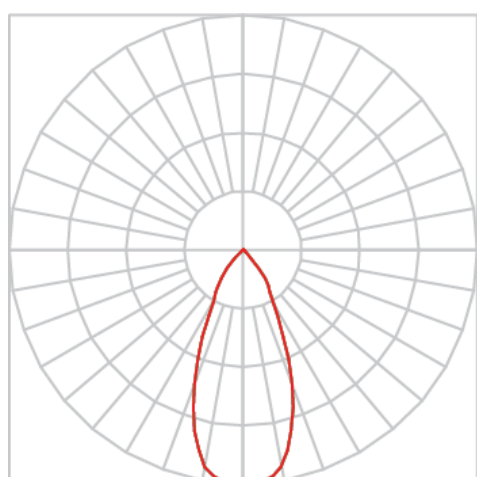

REF.: VENUS-X-SB-X-OR160-42-COBCOMFY-30-95-G-(OPÇÕESPBE)

A = 233mm | B = Ø101,6mm

Luminária de sobrepor, 42W 3000K IRC>95. Corpo em alumínio. Acabamento Branca, Preta ou Especial. Controle óptico principal através de refletor facho 60°. Luminária grau de proteção IP-20. Driver corrente constante Liga/Desliga, Triac, 1-10V ou Dali (consultar condições). Tensão de trabalho 220V ou Bivolt.

Aplicação	Ambiente interno
Instalação	Sobrepor
Altura	233
Largura	Ø101,6
IP	20
Corpo	Alumínio
Cor	Branca, Preta ou Especial
Ótica principal	Refletor
Potência	42W
Fluxo Luminária	2866lm
Intensidade	2454cd
Eficácia	68lm/W
Facho	60°
CCT	3000K
IRC	>95
Tensão	220V ou Bivolt
Dimerização	Liga/Desliga, Dali, 0-10 ou Triac
Garantia	5 anos
UGR	Espaçamento 1m (4H/8H) - <12/<12
Tipo de LED	COBcomfy
Eficácia do LED	107lm/W
Fluxo Luminoso do LED	3660lm
Potência do LED	34,3W