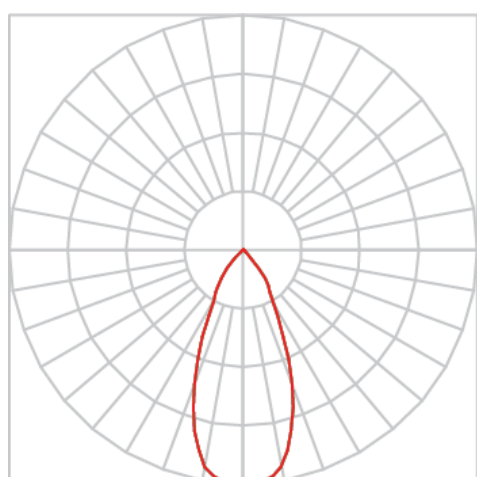

REF.: VENUS-X-SB-X-OR160-42-COBMAX-30-90-G-(OPÇÕESPBE)

A = 233mm | B = Ø101,6mm

Luminária de sobrepor, 42W 3000K IRC>90. Corpo em alumínio. Acabamento Branca, Preta ou Especial. Controle óptico principal através de refletor facho 60°. Luminária grau de proteção IP-20. Driver corrente constante Liga/Desliga, Triac, 1-10V ou Dali (consultar condições). Tensão de trabalho 220V ou Bivolt.

Aplicação	Ambiente interno
Instalação	Sobrepor
Altura	233
Largura	Ø101,6
IP	20
Corpo	Alumínio
Cor	Branca, Preta ou Especial
Ótica principal	Refletor
Potência	42W
Fluxo Luminária	3518lm
Intensidade	3013cd
Eficácia	84lm/W
Facho	60°
CCT	3000K
IRC	>90
Tensão	220V ou Bivolt
Dimerização	Liga/Desliga, Dali, 0-10 ou Triac
Garantia	5 anos
UGR	Espaçamento 1m (4H/8H) - <12/<12
Tipo de LED	COBmax
Eficácia do LED	130lm/W
Fluxo Luminoso do LED	4368lm
Potência do LED	33,5W