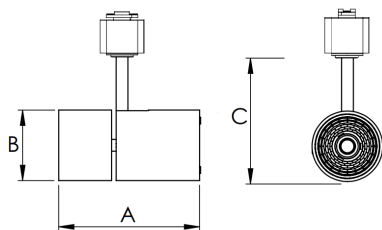

# VENUS TRILHO M FACHO DIRECIONAVEL 24° 20W COBMAX 2700K IRC90 (OPÇÕESPBE)

datasheet gerado em  
20-06-26

REF.: VENUS-X-TR-X-OR124-20-COBMAX-27-90-M-(OPÇÕESPBE)

A = 195mm | B = Ø76mm

IMPORTANTE: ENSAIOS REALIZADOS A 25°C

|                       |                                   |
|-----------------------|-----------------------------------|
| Aplicação             | Ambiente interno                  |
| Instalação            | Trilho                            |
| Altura                | 195                               |
| Largura               | Ø76                               |
| IP                    | 20                                |
| Corpo                 | Alumínio                          |
| Cor                   | Branca, Preta ou Especial         |
| Ótica principal       | Refletor                          |
| Potência              | 20W                               |
| Fluxo Luminária       | 2007lm                            |
| Intensidade           | 6202cd                            |
| Eficácia              | 100lm/W                           |
| Facho                 | 24°                               |
| CCT                   | 2700K                             |
| IRC                   | >90                               |
| Tensão                | 220V ou Bivolt                    |
| Dimerização           | Liga/Desliga, Dali, 0-10 ou Triac |
| Garantia              | 5 anos                            |
| UGR                   | Espaçamento 1m (4H/8H) - <4/<4    |
| Tipo de LED           | COBmax                            |
| Eficácia do LED       | 132lm/W                           |
| Fluxo Luminoso do LED | 2227lm                            |
| Potência do LED       | 16,9W                             |