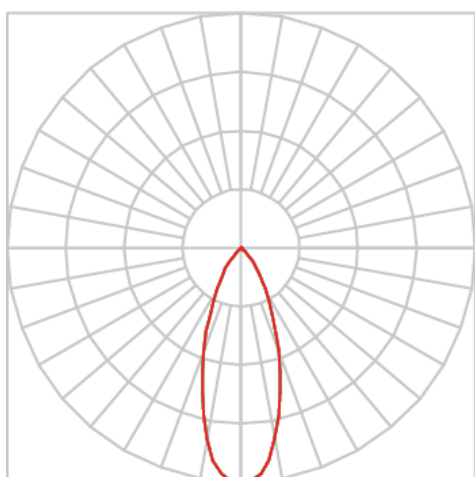

# VENUS TRILHO M FACHO DIRECIONAVEL 24° 20W COBMAX 2700K IRC90 (OPÇÕESPBE)

datasheet gerado em  
20-06-26

REF.: VENUS-X-TR-X-OR124-20-COBMAX-27-90-M-(OPÇÕESPBE)

A = 195mm | B = Ø76mm

IMPORTANTE: ENSAIOS REALIZADOS A 25°C

|                       |                                   |
|-----------------------|-----------------------------------|
| Aplicação             | Ambiente interno                  |
| Instalação            | Trilho                            |
| Altura                | 195                               |
| Largura               | Ø76                               |
| IP                    | 20                                |
| Corpo                 | Alumínio                          |
| Cor                   | Branca, Preta ou Especial         |
| Ótica principal       | Refletor                          |
| Potência              | 20W                               |
| Fluxo Luminária       | 2007lm                            |
| Intensidade           | 6202cd                            |
| Eficácia              | 100lm/W                           |
| Facho                 | 24°                               |
| CCT                   | 2700K                             |
| IRC                   | >90                               |
| Tensão                | 220V ou Bivolt                    |
| Dimerização           | Liga/Desliga, Dali, 0-10 ou Triac |
| Garantia              | 5 anos                            |
| UGR                   | Espaçamento 1m (4H/8H) - <4/<4    |
| Tipo de LED           | COBmax                            |
| Eficácia do LED       | 132lm/W                           |
| Fluxo Luminoso do LED | 2227lm                            |
| Potência do LED       | 16,9W                             |