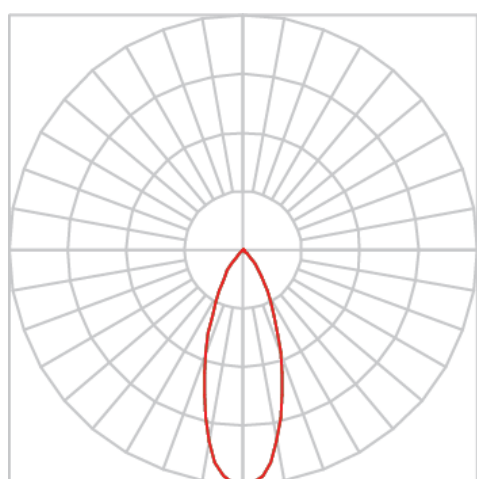

# VENUS TRILHO M FACHO DIRECIONAVEL 24° 20W COBMAX 3000K IRC90 (OPÇÕESPBE)

datasheet gerado em  
20-06-26

REF.: VENUS-X-TR-X-OR124-20-COBMAX-30-90-M-(OPÇÕESPBE)

A = 195mm | B = Ø76mm

IMPORTANTE: ENSAIOS REALIZADOS A 25°C

Aplicação	Ambiente interno
Instalação	Trilho
Altura	195
Largura	Ø76
IP	20
Corpo	Alumínio
Cor	Branca, Preta ou Especial
Ótica principal	Refletor
Potência	20W
Fluxo Luminária	2066lm
Intensidade	6385cd
Eficácia	103lm/W
Facho	24°
CCT	3000K
IRC	>90
Tensão	220V ou Bivolt
Dimerização	Liga/Desliga, Dali, 0-10 ou Triac
Garantia	5 anos
UGR	Espaçamento 1m (4H/8H) - <4/<4
Tipo de LED	COBmax
Eficácia do LED	138lm/W
Fluxo Luminoso do LED	2331lm
Potência do LED	16,9W