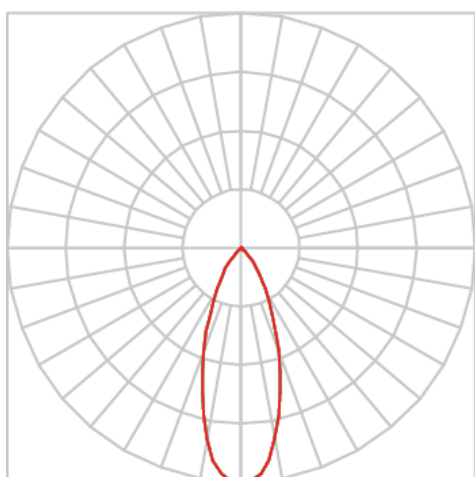

VENUS TRILHO M FACHO DIRECIONAVEL 24° 20W COBMAX 4000K IRC90 (OPÇÕESPBE)

datasheet gerado em
20-06-26

REF.: VENUS-X-TR-X-OR124-20-COBMAX-40-90-M-(OPÇÕESPBE)

A = 195mm | B = Ø76mm

IMPORTANTE: ENSAIOS REALIZADOS A 25°C

Aplicação	Ambiente interno
Instalação	Trilho
Altura	195
Largura	Ø76
IP	20
Corpo	Alumínio
Cor	Branca, Preta ou Especial
Ótica principal	Refletor
Potência	20W
Fluxo Luminária	2140lm
Intensidade	6611cd
Eficácia	107lm/W
Facho	24°
CCT	4000K
IRC	>90
Tensão	220V ou Bivolt
Dimerização	Liga/Desliga, Dali, 0-10 ou Triac
Garantia	5 anos
UGR	Espaçamento 1m (4H/8H) - <5/<5
Tipo de LED	COBmax
Eficácia do LED	149lm/W
Fluxo Luminoso do LED	2510lm
Potência do LED	16,9W