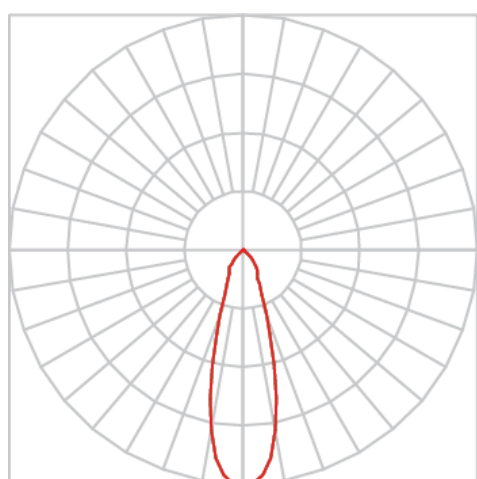

REF.: VENUS-X-TR-X-OR124-28-COBCOMFY-25-95-G-(OPÇÕESPBE)

A = 203mm | B = Ø101,6mm

IMPORTANTE: ENSAIOS REALIZADOS A 25°C

Aplicação	Ambiente interno
Instalação	Trilho
Altura	203
Largura	Ø101,6
IP	20
Corpo	Alumínio
Cor	Branca, Preta ou Especial
Ótica principal	Refletor
Potência	28W
Fluxo Luminária	2175lm
Intensidade	5321cd
Eficácia	78lm/W
Facho	24°
CCT	2500K
IRC	>95
Tensão	220V ou Bivolt
Dimerização	Liga/Desliga, Dali, 0-10 ou Triac
Garantia	5 anos
UGR	Espaçamento 1m (4H/8H) - <4/<4
Tipo de LED	COBcomfy
Eficácia do LED	101lm/W
Fluxo Luminoso do LED	2510lm
Potência do LED	24,8W