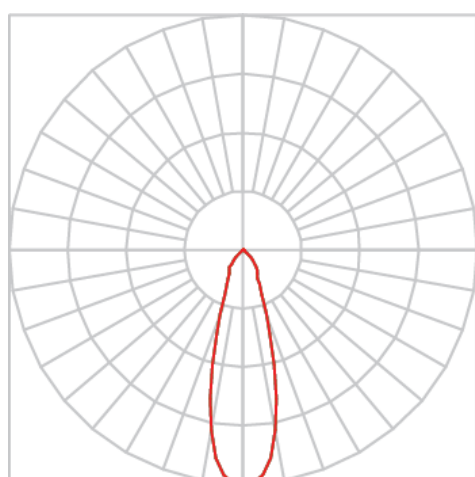

REF.: VENUS-X-TR-X-OR124-28-COBCOMFY-30-95-G-(OPÇÕESPBE)

A = 203mm | B = Ø101,6mm

IMPORTANTE: ENSAIOS REALIZADOS A 25°C

Aplicação	Ambiente interno
Instalação	Trilho
Altura	203
Largura	Ø101,6
IP	20
Corpo	Alumínio
Cor	Branca, Preta ou Especial
Ótica principal	Refletor
Potência	28W
Fluxo Luminária	2268lm
Intensidade	5547cd
Eficácia	81lm/W
Facho	24°
CCT	3000K
IRC	>95
Tensão	220V ou Bivolt
Dimerização	Liga/Desliga, Dali, 0-10 ou Triac
Garantia	5 anos
UGR	Espaçamento 1m (4H/8H) - <5/<5
Tipo de LED	COBcomfy
Eficácia do LED	105lm/W
Fluxo Luminoso do LED	2614lm
Potência do LED	24,8W