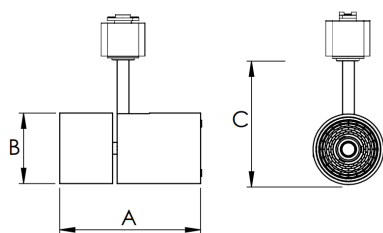

VENUS TRILHO G FACHO DIRECIONAVEL 24° 28W COBMAX 2700K IRC90 (OPÇÕESPBE)

datasheet gerado em
20-06-26

REF.: VENUS-X-TR-X-OR124-28-COBMAX-27-90-G-(OPÇÕESPBE)

A = 203mm | B = Ø101,6mm

IMPORTANTE: ENSAIOS REALIZADOS A 25°C

Aplicação	Ambiente interno
Instalação	Trilho
Altura	203
Largura	Ø101,6
IP	20
Corpo	Alumínio
Cor	Branca, Preta ou Especial
Ótica principal	Refletor
Potência	28W
Fluxo Luminária	2704lm
Intensidade	6615cd
Eficácia	97lm/W
Facho	24°
CCT	2700K
IRC	>90
Tensão	220V ou Bivolt
Dimerização	Liga/Desliga, Dali, 0-10 ou Triac
Garantia	5 anos
UGR	Espaçamento 1m (4H/8H) - <5/<5
Tipo de LED	COBmax
Eficácia do LED	127lm/W
Fluxo Luminoso do LED	3051lm
Potência do LED	24,1W