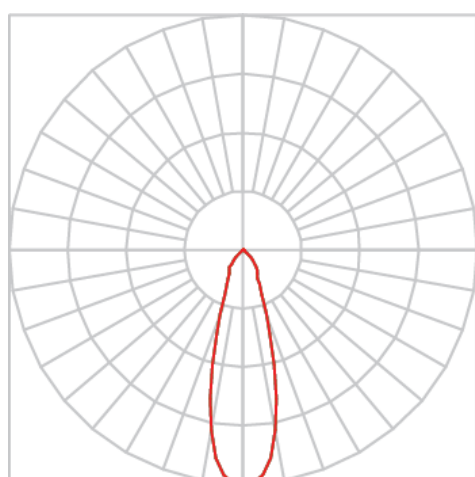

VENUS TRILHO G FACHO DIRECIONAVEL 24° 28W COBMAX 2700K IRC90 (OPÇÕESPBE)

datasheet gerado em
20-06-26

REF.: VENUS-X-TR-X-OR124-28-COBMAX-27-90-G-(OPÇÕESPBE)

A = 203mm | B = Ø101,6mm

IMPORTANTE: ENSAIOS REALIZADOS A 25°C

Aplicação	Ambiente interno
Instalação	Trilho
Altura	203
Largura	Ø101,6
IP	20
Corpo	Alumínio
Cor	Branca, Preta ou Especial
Ótica principal	Refletor
Potência	28W
Fluxo Luminária	2704lm
Intensidade	6615cd
Eficácia	97lm/W
Facho	24°
CCT	2700K
IRC	>90
Tensão	220V ou Bivolt
Dimerização	Liga/Desliga, Dali, 0-10 ou Triac
Garantia	5 anos
UGR	Espaçamento 1m (4H/8H) - <5/<5
Tipo de LED	COBmax
Eficácia do LED	127lm/W
Fluxo Luminoso do LED	3051lm
Potência do LED	24,1W