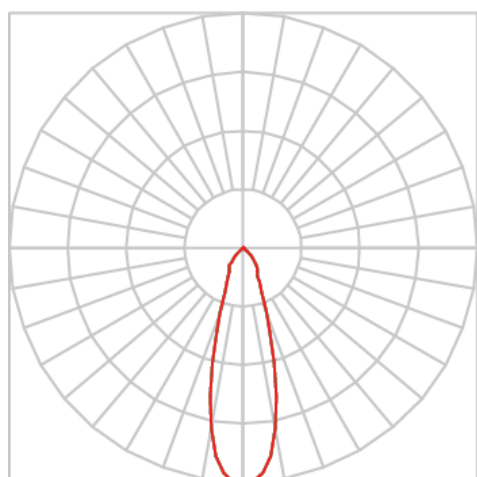

VENUS TRILHO G FACHO DIRECIONAVEL 24° 28W COBMAX 3000K IRC90 (OPÇÕESPBE)

datasheet gerado em
20-06-26

REF.: VENUS-X-TR-X-OR124-28-COBMAX-30-90-G-(OPÇÕESPBE)

A = 203mm | B = Ø101,6mm

IMPORTANTE: ENSAIOS REALIZADOS A 25°C

Aplicação	Ambiente interno
Instalação	Trilho
Altura	203
Largura	Ø101,6
IP	20
Corpo	Alumínio
Cor	Branca, Preta ou Especial
Ótica principal	Refletor
Potência	28W
Fluxo Luminária	2784lm
Intensidade	6809cd
Eficácia	99lm/W
Facho	24°
CCT	3000K
IRC	>90
Tensão	220V ou Bivolt
Dimerização	Liga/Desliga, Dali, 0-10 ou Triac
Garantia	5 anos
UGR	Espaçamento 1m (4H/8H) - <6/<6
Tipo de LED	COBmax
Eficácia do LED	131lm/W
Fluxo Luminoso do LED	3167lm
Potência do LED	24,1W