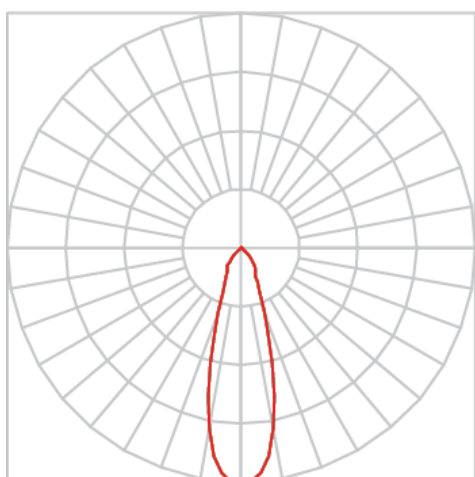

VENUS TRILHO G FACHO DIRECIONAVEL 24° 28W COBMAX 4000K IRC90 (OPÇÕESPBE)

datasheet gerado em
20-06-26

REF.: VENUS-X-TR-X-OR124-28-COBMAX-40-90-G-(OPÇÕESPBE)

A = 203mm | B = Ø101,6mm

IMPORTANTE: ENSAIOS REALIZADOS A 25°C

Aplicação	Ambiente interno
Instalação	Trilho
Altura	203
Largura	Ø101,6
IP	20
Corpo	Alumínio
Cor	Branca, Preta ou Especial
Ótica principal	Refletor
Potência	28W
Fluxo Luminária	2882lm
Intensidade	7051cd
Eficácia	103lm/W
Facho	24°
CCT	4000K
IRC	>90
Tensão	220V ou Bivolt
Dimerização	Liga/Desliga, Dali, 0-10 ou Triac
Garantia	5 anos
UGR	Espaçamento 1m (4H/8H) - <6/<6
Tipo de LED	COBmax
Eficácia do LED	137lm/W
Fluxo Luminoso do LED	3294lm
Potência do LED	24,1W