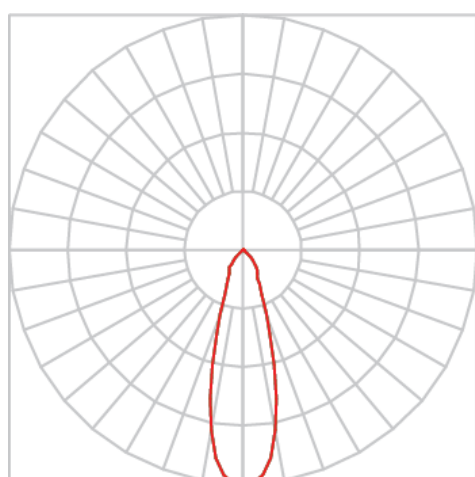

REF.: VENUS-X-TR-X-OR124-42-COBCOMFY-25-95-G-(OPÇÕESPBE)

A = 233mm | B = Ø101,6mm

IMPORTANTE: ENSAIOS REALIZADOS A 25°C

Aplicação	Ambiente interno
Instalação	Trilho
Altura	233
Largura	Ø101,6
IP	20
Corpo	Alumínio
Cor	Branca, Preta ou Especial
Ótica principal	Refletor
Potência	42W
Fluxo Luminária	2933lm
Intensidade	7173cd
Eficácia	70lm/W
Facho	24°
CCT	2500K
IRC	>95
Tensão	220V ou Bivolt
Dimerização	Liga/Desliga, Dali, 0-10 ou Triac
Garantia	5 anos
UGR	Espaçamento 1m (4H/8H) - <6/<6
Tipo de LED	COBcomfy
Eficácia do LED	100lm/W
Fluxo Luminoso do LED	3430lm
Potência do LED	34,3W