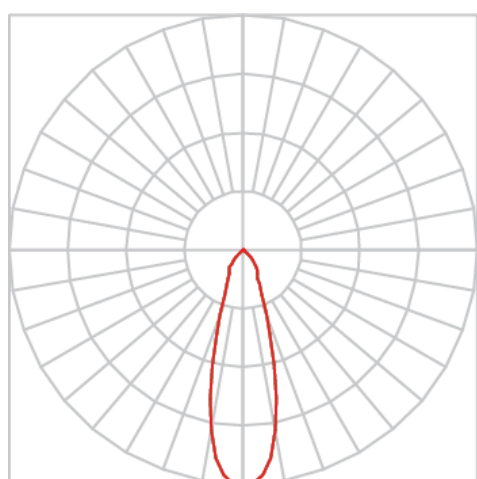

REF.: VENUS-X-TR-X-OR124-42-COBCOMFY-30-95-G-(OPÇÕESPBE)

**A = 233mm | B = Ø101,6mm**

**IMPORTANTE: ENSAIOS REALIZADOS A 25°C**

Aplicação	Ambiente interno
Instalação	Trilho
Altura	233
Largura	Ø101,6
IP	20
Corpo	Alumínio
Cor	Branca, Preta ou Especial
Ótica principal	Refletor
Potência	42W
Fluxo Luminária	3057lm
Intensidade	7477cd
Eficácia	73lm/W
Facho	24°
CCT	3000K
IRC	>95
Tensão	220V ou Bivolt
Dimerização	Liga/Desliga, Dali, 0-10 ou Triac
Garantia	5 anos
UGR	Espaçamento 1m (4H/8H) - <6/<6
Tipo de LED	COBcomfy
Eficácia do LED	107lm/W
Fluxo Luminoso do LED	3660lm
Potência do LED	34,3W