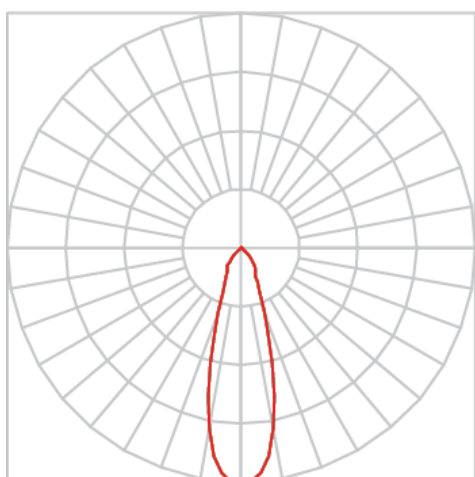

VENUS TRILHO G FACHO DIRECIONAVEL 24° 42W COBMAX 2700K IRC90 (OPÇÕESPBE)

datasheet gerado em
20-06-26

REF.: VENUS-X-TR-X-OR124-42-COBMAX-27-90-G-(OPÇÕESPBE)

A = 233mm | B = Ø101,6mm

IMPORTANTE: ENSAIOS REALIZADOS A 25°C

Aplicação	Ambiente interno
Instalação	Trilho
Altura	233
Largura	Ø101,6
IP	20
Corpo	Alumínio
Cor	Branca, Preta ou Especial
Ótica principal	Refletor
Potência	42W
Fluxo Luminária	3645lm
Intensidade	8917cd
Eficácia	87lm/W
Facho	24°
CCT	2700K
IRC	>90
Tensão	220V ou Bivolt
Dimerização	Liga/Desliga, Dali, 0-10 ou Triac
Garantia	5 anos
UGR	Espaçamento 1m (4H/8H) - <6/<6
Tipo de LED	COBmax
Eficácia do LED	123lm/W
Fluxo Luminoso do LED	4137lm
Potência do LED	33,5W