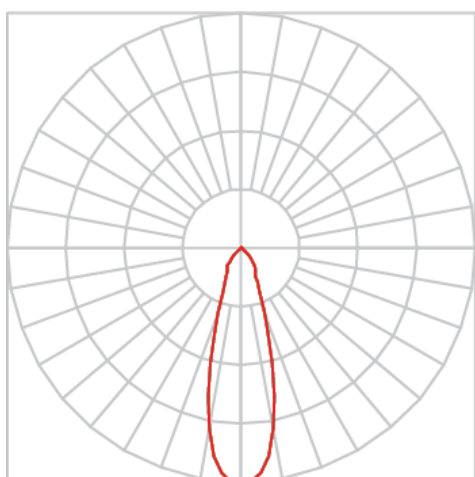

# VENUS TRILHO G FACHO DIRECIONAVEL 24° 42W COBMAX 3000K IRC90 (OPÇÕESPBE)

datasheet gerado em  
20-06-26

REF.: VENUS-X-TR-X-OR124-42-COBMAX-30-90-G-(OPÇÕESPBE)

A = 233mm | B = Ø101,6mm

IMPORTANTE: ENSAIOS REALIZADOS A 25°C

Aplicação	Ambiente interno
Instalação	Trilho
Altura	233
Largura	Ø101,6
IP	20
Corpo	Alumínio
Cor	Branca, Preta ou Especial
Ótica principal	Refletor
Potência	42W
Fluxo Luminária	3753lm
Intensidade	9179cd
Eficácia	89lm/W
Facho	24°
CCT	3000K
IRC	>90
Tensão	220V ou Bivolt
Dimerização	Liga/Desliga, Dali, 0-10 ou Triac
Garantia	5 anos
UGR	Espaçamento 1m (4H/8H) - <6/<6
Tipo de LED	COBmax
Eficácia do LED	130lm/W
Fluxo Luminoso do LED	4368lm
Potência do LED	33,5W