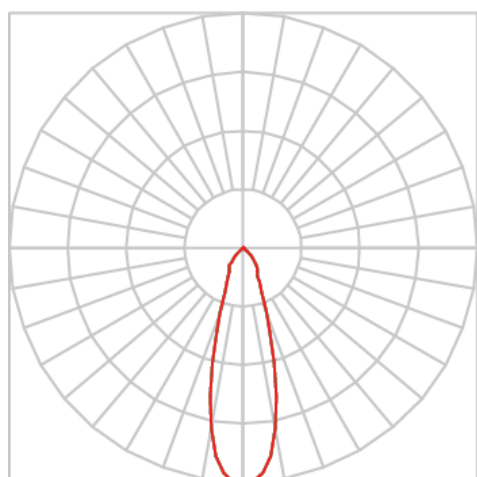

# VENUS TRILHO G FACHO DIRECIONAVEL 24° 42W COBMAX 4000K IRC90 (OPÇÕESPBE)

datasheet gerado em  
20-06-26

REF.: VENUS-X-TR-X-OR124-42-COBMAX-40-90-G-(OPÇÕESPBE)

A = 233mm | B = Ø101,6mm

IMPORTANTE: ENSAIOS REALIZADOS A 25°C

Aplicação	Ambiente interno
Instalação	Trilho
Altura	233
Largura	Ø101,6
IP	20
Corpo	Alumínio
Cor	Branca, Preta ou Especial
Ótica principal	Refletor
Potência	42W
Fluxo Luminária	3886lm
Intensidade	9504cd
Eficácia	93lm/W
Facho	24°
CCT	4000K
IRC	>90
Tensão	220V ou Bivolt
Dimerização	Liga/Desliga, Dali, 0-10 ou Triac
Garantia	5 anos
UGR	Espaçamento 1m (4H/8H) - <7/<7
Tipo de LED	COBmax
Eficácia do LED	133lm/W
Fluxo Luminoso do LED	4469lm
Potência do LED	33,5W