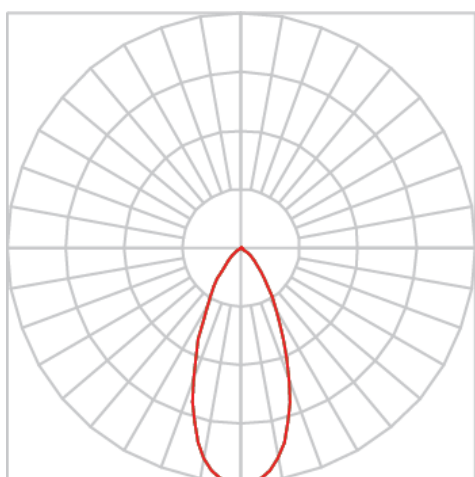

# VENUS TRILHO M FACHO DIRECIONAVEL 40° 14W COBCOMFY 2500K IRC95 (OPÇÕESPBE)

datasheet gerado em  
20-06-26

REF.: VENUS-X-TR-X-OR140-14-COBCOMFY-25-95-M-(OPÇÕESPBE)

A = 183mm | B = Ø76mm

IMPORTANTE: ENSAIOS REALIZADOS A 25°C

Aplicação	Ambiente interno
Instalação	Trilho
Altura	183
Largura	Ø76
IP	20
Corpo	Alumínio
Cor	Branca, Preta ou Especial
Ótica principal	Refletor
Potência	14W
Fluxo Luminária	1031lm
Intensidade	1938cd
Eficácia	74lm/W
Facho	40°
CCT	2500K
IRC	>95
Tensão	220V ou Bivolt
Dimerização	Liga/Desliga, Dali, 0-10 ou Triac
Garantia	5 anos
UGR	Espaçamento 1m (4H/8H) - <4/<4
Tipo de LED	COBcomfy
Eficácia do LED	97lm/W
Fluxo Luminoso do LED	1226lm
Potência do LED	12,6W