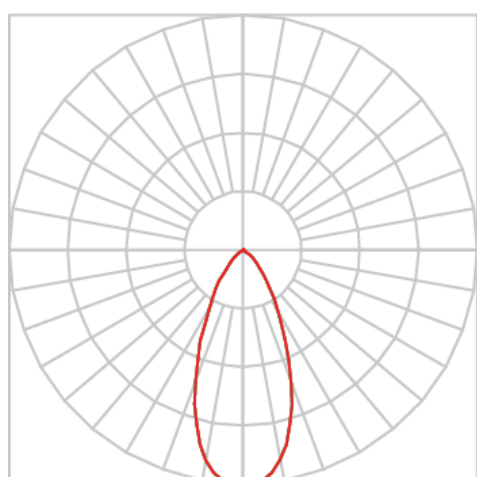

REF.: VENUS-X-TR-X-OR140-14-COBCOMFY-30-95-M-(OPÇÕESPBE)

A = 183mm | B = Ø76mm

IMPORTANTE: ENSAIOS REALIZADOS A 25°C

Aplicação	Ambiente interno
Instalação	Trilho
Altura	183
Largura	Ø76
IP	20
Corpo	Alumínio
Cor	Branca, Preta ou Especial
Ótica principal	Refletor
Potência	14W
Fluxo Luminária	1075lm
Intensidade	2020cd
Eficácia	77lm/W
Facho	40°
CCT	3000K
IRC	>95
Tensão	220V ou Bivolt
Dimerização	Liga/Desliga, Dali, 0-10 ou Triac
Garantia	5 anos
UGR	Espaçamento 1m (4H/8H) - <4/<4
Tipo de LED	COBcomfy
Eficácia do LED	93lm/W
Fluxo Luminoso do LED	1178lm
Potência do LED	12,6W