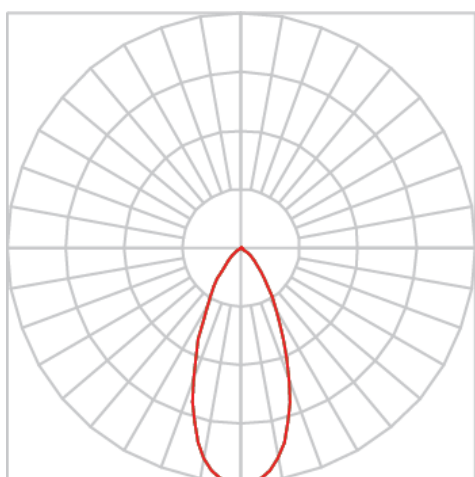

# VENUS TRILHO M FACHO DIRECIONAVEL 40° 14W COBMAX 2700K IRC90 (OPÇÕESPBE)

datasheet gerado em  
20-06-26

REF.: VENUS-X-TR-X-OR140-14-COBMAX-27-90-M-(OPÇÕESPBE)

A = 183mm | B = Ø76mm

IMPORTANTE: ENSAIOS REALIZADOS A 25°C

Aplicação	Ambiente interno
Instalação	Trilho
Altura	183
Largura	Ø76
IP	20
Corpo	Alumínio
Cor	Branca, Preta ou Especial
Ótica principal	Refletor
Potência	14W
Fluxo Luminária	1282lm
Intensidade	2409cd
Eficácia	92lm/W
Facho	40°
CCT	2700K
IRC	>90
Tensão	220V ou Bivolt
Dimerização	Liga/Desliga, Dali, 0-10 ou Triac
Garantia	5 anos
UGR	Espaçamento 1m (4H/8H) - <5/<5
Tipo de LED	COBmax
Eficácia do LED	130lm/W
Fluxo Luminoso do LED	1543lm
Potência do LED	11,9W