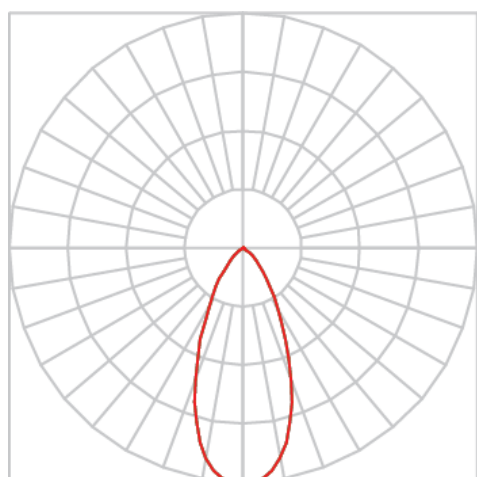

VENUS TRILHO M FACHO DIRECIONAVEL 40° 14W COBMAX 3000K IRC90 (OPÇÕESPBE)

datasheet gerado em
20-06-26

REF.: VENUS-X-TR-X-OR140-14-COBMAX-30-90-M-(OPÇÕESPBE)

A = 183mm | B = Ø76mm

IMPORTANTE: ENSAIOS REALIZADOS A 25°C

Aplicação	Ambiente interno
Instalação	Trilho
Altura	183
Largura	Ø76
IP	20
Corpo	Alumínio
Cor	Branca, Preta ou Especial
Ótica principal	Refletor
Potência	14W
Fluxo Luminária	1319lm
Intensidade	2480cd
Eficácia	94lm/W
Facho	40°
CCT	3000K
IRC	>90
Tensão	220V ou Bivolt
Dimerização	Liga/Desliga, Dali, 0-10 ou Triac
Garantia	5 anos
UGR	Espaçamento 1m (4H/8H) - <5/<5
Tipo de LED	COBmax
Eficácia do LED	126lm/W
Fluxo Luminoso do LED	1505lm
Potência do LED	11,9W