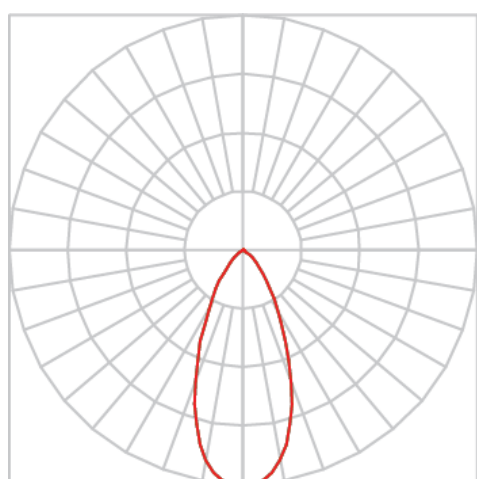

VENUS TRILHO M FACHO DIRECIONAVEL 40° 14W COBMAX 4000K IRC90 (OPÇÕESPBE)

datasheet gerado em
20-06-26

REF.: VENUS-X-TR-X-OR140-14-COBMAX-40-90-M-(OPÇÕESPBE)

A = 183mm | B = Ø76mm

IMPORTANTE: ENSAIOS REALIZADOS A 25°C

Aplicação	Ambiente interno
Instalação	Trilho
Altura	183
Largura	Ø76
IP	20
Corpo	Alumínio
Cor	Branca, Preta ou Especial
Ótica principal	Refletor
Potência	14W
Fluxo Luminária	1366lm
Intensidade	2568cd
Eficácia	98lm/W
Facho	40°
CCT	4000K
IRC	>90
Tensão	220V ou Bivolt
Dimerização	Liga/Desliga, Dali, 0-10 ou Triac
Garantia	5 anos
UGR	Espaçamento 1m (4H/8H) - <5/<5
Tipo de LED	COBmax
Eficácia do LED	132lm/W
Fluxo Luminoso do LED	1565lm
Potência do LED	11,9W