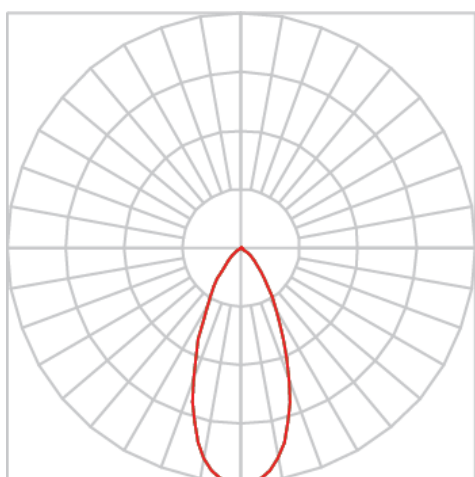

REF.: VENUS-X-TR-X-OR140-20-COBCOMFY-25-95-M-(OPÇÕESPBE)

**A = 195mm | B = Ø76mm**

**IMPORTANTE: ENSAIOS REALIZADOS A 25°C**

Aplicação	Ambiente interno
Instalação	Trilho
Altura	195
Largura	Ø76
IP	20
Corpo	Alumínio
Cor	Branca, Preta ou Especial
Ótica principal	Refletor
Potência	20W
Fluxo Luminária	1474lm
Intensidade	2532cd
Eficácia	74lm/W
Facho	40°
CCT	2500K
IRC	>95
Tensão	220V ou Bivolt
Dimerização	Liga/Desliga, Dali, 0-10 ou Triac
Garantia	5 anos
UGR	Espaçamento 1m (4H/8H) - <4/<4
Tipo de LED	COBcomfy
Eficácia do LED	107lm/W
Fluxo Luminoso do LED	1851lm
Potência do LED	17,3W