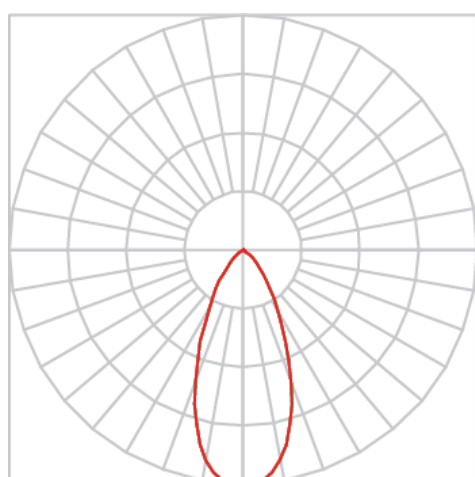

REF.: VENUS-X-TR-X-OR140-20-COBCOMFY-30-95-M-(OPÇÕESPBE)

A = 195mm | B = Ø76mm

IMPORTANTE: ENSAIOS REALIZADOS A 25°C

Aplicação	Ambiente interno
Instalação	Trilho
Altura	195
Largura	Ø76
IP	20
Corpo	Alumínio
Cor	Branca, Preta ou Especial
Ótica principal	Refletor
Potência	20W
Fluxo Luminária	1536lm
Intensidade	2640cd
Eficácia	77lm/W
Facho	40°
CCT	3000K
IRC	>95
Tensão	220V ou Bivolt
Dimerização	Liga/Desliga, Dali, 0-10 ou Triac
Garantia	5 anos
UGR	Espaçamento 1m (4H/8H) - <5/<5
Tipo de LED	COBcomfy
Eficácia do LED	112lm/W
Fluxo Luminoso do LED	1938lm
Potência do LED	17,3W