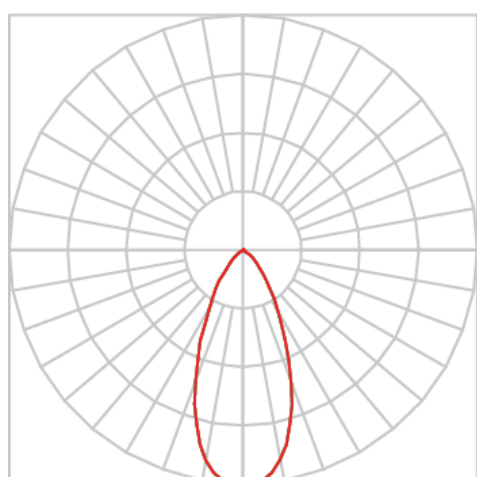

VENUS TRILHO M FACHO DIRECIONAVEL 40° 20W COBMAX 2700K IRC90 (OPÇÕESPBE)

datasheet gerado em
20-06-26

REF.: VENUS-X-TR-X-OR140-20-COBMAX-27-90-M-(OPÇÕESPBE)

A = 195mm | B = Ø76mm

IMPORTANTE: ENSAIOS REALIZADOS A 25°C

Aplicação	Ambiente interno
Instalação	Trilho
Altura	195
Largura	Ø76
IP	20
Corpo	Alumínio
Cor	Branca, Preta ou Especial
Ótica principal	Refletor
Potência	20W
Fluxo Luminária	1832lm
Intensidade	3148cd
Eficácia	92lm/W
Facho	40°
CCT	2700K
IRC	>90
Tensão	220V ou Bivolt
Dimerização	Liga/Desliga, Dali, 0-10 ou Triac
Garantia	5 anos
UGR	Espaçamento 1m (4H/8H) - <5/<5
Tipo de LED	COBmax
Eficácia do LED	132lm/W
Fluxo Luminoso do LED	2227lm
Potência do LED	16,9W