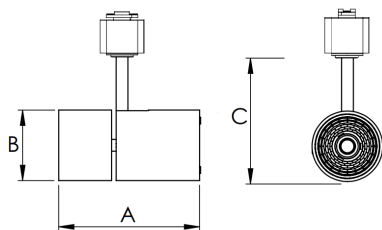

VENUS TRILHO M FACHO DIRECIONAVEL 40° 20W COBMAX 3000K IRC90 (OPÇÕESPBE)

datasheet gerado em
20-06-26

REF.: VENUS-X-TR-X-OR140-20-COBMAX-30-90-M-(OPÇÕESPBE)

A = 195mm | B = Ø76mm

IMPORTANTE: ENSAIOS REALIZADOS A 25°C

Aplicação	Ambiente interno
Instalação	Trilho
Altura	195
Largura	Ø76
IP	20
Corpo	Alumínio
Cor	Branca, Preta ou Especial
Ótica principal	Refletor
Potência	20W
Fluxo Luminária	1886lm
Intensidade	3240cd
Eficácia	94lm/W
Facho	40°
CCT	3000K
IRC	>90
Tensão	220V ou Bivolt
Dimerização	Liga/Desliga, Dali, 0-10 ou Triac
Garantia	5 anos
UGR	Espaçamento 1m (4H/8H) - <5/<5
Tipo de LED	COBmax
Eficácia do LED	138lm/W
Fluxo Luminoso do LED	2331lm
Potência do LED	16,9W