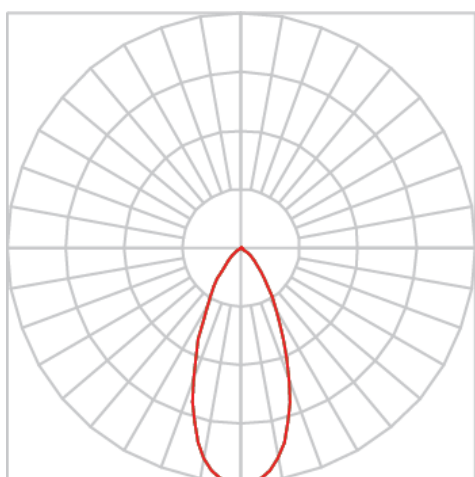

VENUS TRILHO M FACHO DIRECIONAVEL 40° 20W COBMAX 3000K IRC90 (OPÇÕESPBE)

datasheet gerado em
20-06-26

REF.: VENUS-X-TR-X-OR140-20-COBMAX-30-90-M-(OPÇÕESPBE)

A = 195mm | B = Ø76mm

IMPORTANTE: ENSAIOS REALIZADOS A 25°C

Aplicação	Ambiente interno
Instalação	Trilho
Altura	195
Largura	Ø76
IP	20
Corpo	Alumínio
Cor	Branca, Preta ou Especial
Ótica principal	Refletor
Potência	20W
Fluxo Luminária	1886lm
Intensidade	3240cd
Eficácia	94lm/W
Facho	40°
CCT	3000K
IRC	>90
Tensão	220V ou Bivolt
Dimerização	Liga/Desliga, Dali, 0-10 ou Triac
Garantia	5 anos
UGR	Espaçamento 1m (4H/8H) - <5/<5
Tipo de LED	COBmax
Eficácia do LED	138lm/W
Fluxo Luminoso do LED	2331lm
Potência do LED	16,9W