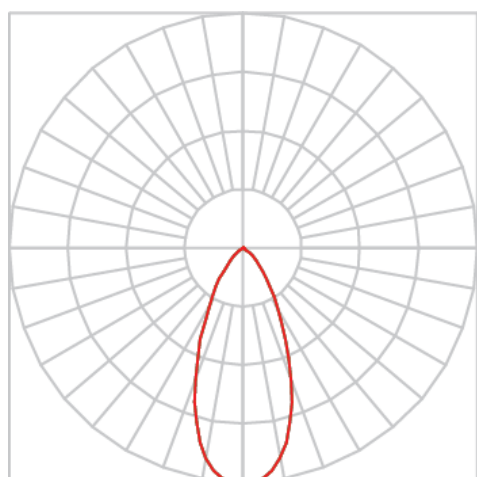

VENUS TRILHO M FACHO DIRECIONAVEL 40° 20W COBMAX 4000K IRC90 (OPÇÕESPBE)

datasheet gerado em
20-06-26

REF.: VENUS-X-TR-X-OR140-20-COBMAX-40-90-M-(OPÇÕESPBE)

A = 195mm | B = Ø76mm

IMPORTANTE: ENSAIOS REALIZADOS A 25°C

Aplicação	Ambiente interno
Instalação	Trilho
Altura	195
Largura	Ø76
IP	20
Corpo	Alumínio
Cor	Branca, Preta ou Especial
Ótica principal	Refletor
Potência	20W
Fluxo Luminária	1953lm
Intensidade	3355cd
Eficácia	98lm/W
Facho	40°
CCT	4000K
IRC	>90
Tensão	220V ou Bivolt
Dimerização	Liga/Desliga, Dali, 0-10 ou Triac
Garantia	5 anos
UGR	Espaçamento 1m (4H/8H) - <5/<5
Tipo de LED	COBmax
Eficácia do LED	149lm/W
Fluxo Luminoso do LED	2510lm
Potência do LED	16,9W