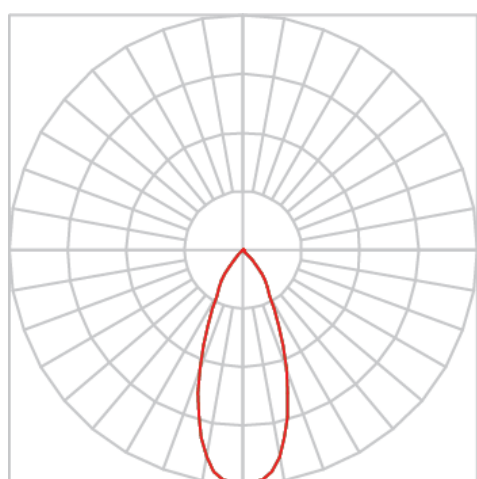

REF.: VENUS-X-TR-X-OR140-28-COBCOMFY-25-95-G-(OPÇÕESPBE)

A = 203mm | B = Ø101,6mm

IMPORTANTE: ENSAIOS REALIZADOS A 25°C

Aplicação	Ambiente interno
Instalação	Trilho
Altura	203
Largura	Ø101,6
IP	20
Corpo	Alumínio
Cor	Branca, Preta ou Especial
Ótica principal	Refletor
Potência	28W
Fluxo Luminária	2069lm
Intensidade	2943cd
Eficácia	74lm/W
Facho	40°
CCT	2500K
IRC	>95
Tensão	220V ou Bivolt
Dimerização	Liga/Desliga, Dali, 0-10 ou Triac
Garantia	5 anos
UGR	Espaçamento 1m (4H/8H) - <1/<1
Tipo de LED	COBcomfy
Eficácia do LED	101lm/W
Fluxo Luminoso do LED	2510lm
Potência do LED	24,8W