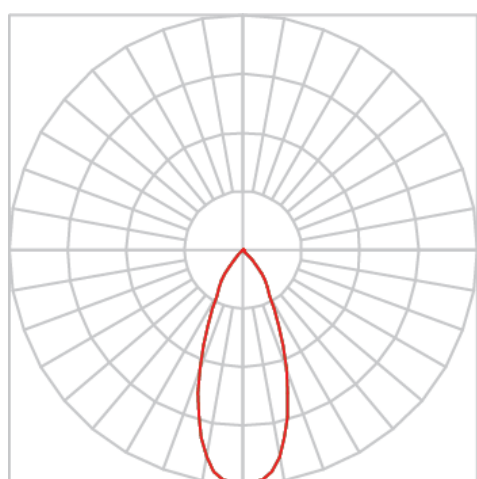

REF.: VENUS-X-TR-X-OR140-28-COBCOMFY-30-95-G-(OPÇÕESPBE)

**A = 203mm | B = Ø101,6mm**

**IMPORTANTE: ENSAIOS REALIZADOS A 25°C**

Aplicação	Ambiente interno
Instalação	Trilho
Altura	203
Largura	Ø101,6
IP	20
Corpo	Alumínio
Cor	Branca, Preta ou Especial
Ótica principal	Refletor
Potência	28W
Fluxo Luminária	2157lm
Intensidade	3067cd
Eficácia	77lm/W
Facho	40°
CCT	3000K
IRC	>95
Tensão	220V ou Bivolt
Dimerização	Liga/Desliga, Dali, 0-10 ou Triac
Garantia	5 anos
UGR	Espaçamento 1m (4H/8H) - <1/<1
Tipo de LED	COBcomfy
Eficácia do LED	105lm/W
Fluxo Luminoso do LED	2614lm
Potência do LED	24,8W