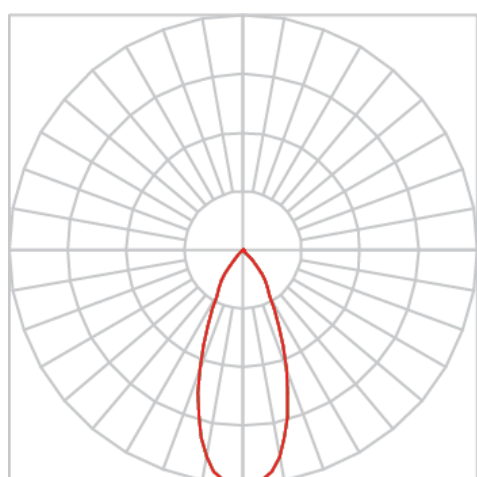

VENUS TRILHO G FACHO DIRECIONAVEL 40° 28W COBMAX 2700K IRC90 (OPÇÕESPBE)

datasheet gerado em
20-06-26

REF.: VENUS-X-TR-X-OR140-28-COBMAX-27-90-G-(OPÇÕESPBE)

A = 203mm | B = Ø101,6mm

IMPORTANTE: ENSAIOS REALIZADOS A 25°C

Aplicação	Ambiente interno
Instalação	Trilho
Altura	203
Largura	Ø101,6
IP	20
Corpo	Alumínio
Cor	Branca, Preta ou Especial
Ótica principal	Refletor
Potência	28W
Fluxo Luminária	2572lm
Intensidade	3658cd
Eficácia	92lm/W
Facho	40°
CCT	2700K
IRC	>90
Tensão	220V ou Bivolt
Dimerização	Liga/Desliga, Dali, 0-10 ou Triac
Garantia	5 anos
UGR	Espaçamento 1m (4H/8H) - <2/<2
Tipo de LED	COBmax
Eficácia do LED	127lm/W
Fluxo Luminoso do LED	3051lm
Potência do LED	24,1W