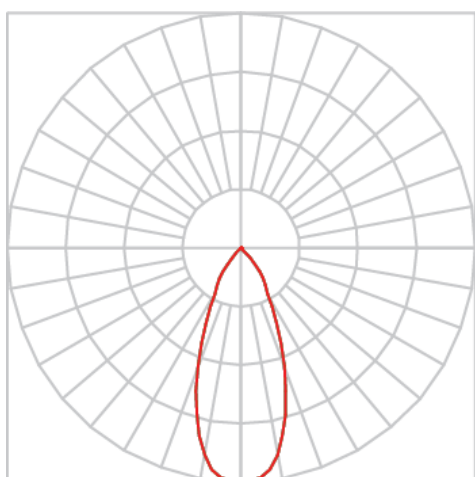

# VENUS TRILHO G FACHO DIRECIONAVEL 40° 28W COBMAX 3000K IRC90 (OPÇÕESPBE)

datasheet gerado em  
20-06-26

REF.: VENUS-X-TR-X-OR140-28-COBMAX-30-90-G-(OPÇÕESPBE)

A = 203mm | B = Ø101,6mm

IMPORTANTE: ENSAIOS REALIZADOS A 25°C

Aplicação	Ambiente interno
Instalação	Trilho
Altura	203
Largura	Ø101,6
IP	20
Corpo	Alumínio
Cor	Branca, Preta ou Especial
Ótica principal	Refletor
Potência	28W
Fluxo Luminária	2648lm
Intensidade	3766cd
Eficácia	95lm/W
Facho	40°
CCT	3000K
IRC	>90
Tensão	220V ou Bivolt
Dimerização	Liga/Desliga, Dali, 0-10 ou Triac
Garantia	5 anos
UGR	Espaçamento 1m (4H/8H) - <2/<2
Tipo de LED	COBmax
Eficácia do LED	131lm/W
Fluxo Luminoso do LED	3167lm
Potência do LED	24,1W