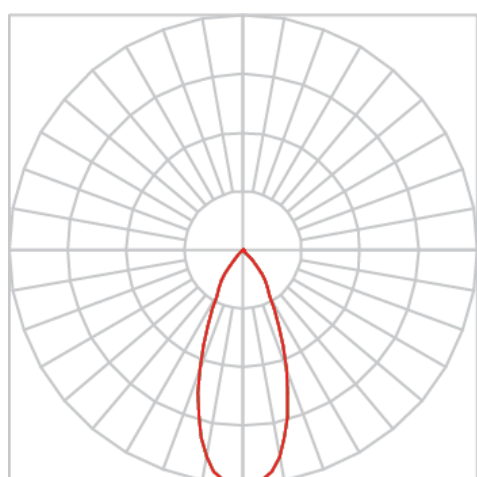

REF.: VENUS-X-TR-X-OR140-28-COBMAX-40-90-G-(OPÇÕESPBE)

**A = 203mm | B = Ø101,6mm**

**IMPORTANTE: ENSAIOS REALIZADOS A 25°C**

Aplicação	Ambiente interno
Instalação	Trilho
Altura	203
Largura	Ø101,6
IP	20
Corpo	Alumínio
Cor	Branca, Preta ou Especial
Ótica principal	Refletor
Potência	28W
Fluxo Luminária	2742lm
Intensidade	3899cd
Eficácia	98lm/W
Facho	40°
CCT	4000K
IRC	>90
Tensão	220V ou Bivolt
Dimerização	Liga/Desliga, Dali, 0-10 ou Triac
Garantia	5 anos
UGR	Espaçamento 1m (4H/8H) - <2/<2
Tipo de LED	COBmax
Eficácia do LED	137lm/W
Fluxo Luminoso do LED	3294lm
Potência do LED	24,1W