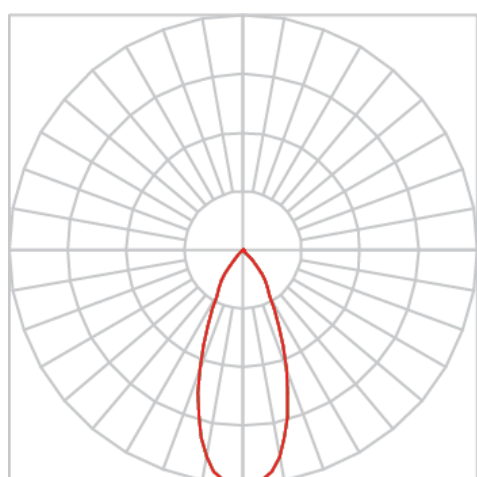

REF.: VENUS-X-TR-X-OR140-42-COBCOMFY-25-95-G-(OPÇÕESPBE)

**A = 233mm | B = Ø101,6mm**

**IMPORTANTE: ENSAIOS REALIZADOS A 25°C**

Aplicação	Ambiente interno
Instalação	Trilho
Altura	233
Largura	Ø101,6
IP	20
Corpo	Alumínio
Cor	Branca, Preta ou Especial
Ótica principal	Refletor
Potência	42W
Fluxo Luminária	2776lm
Intensidade	3947cd
Eficácia	66lm/W
Facho	40°
CCT	2500K
IRC	>95
Tensão	220V ou Bivolt
Dimerização	Liga/Desliga, Dali, 0-10 ou Triac
Garantia	5 anos
UGR	Espaçamento 1m (4H/8H) - <2/<2
Tipo de LED	COBcomfy
Eficácia do LED	100lm/W
Fluxo Luminoso do LED	3430lm
Potência do LED	34,3W