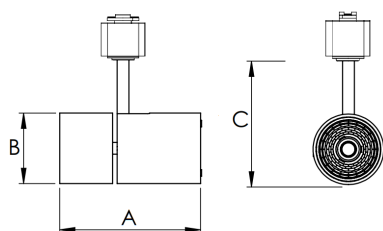

REF.: VENUS-X-TR-X-OR140-42-COBCOMFY-30-95-G-(OPÇÕESPBE)

**A = 233mm | B = Ø101,6mm**

**IMPORTANTE: ENSAIOS REALIZADOS A 25°C**

Aplicação	Ambiente interno
Instalação	Trilho
Altura	233
Largura	Ø101,6
IP	20
Corpo	Alumínio
Cor	Branca, Preta ou Especial
Ótica principal	Refletor
Potência	42W
Fluxo Luminária	2893lm
Intensidade	4114cd
Eficácia	69lm/W
Facho	40°
CCT	3000K
IRC	>95
Tensão	220V ou Bivolt
Dimerização	Liga/Desliga, Dali, 0-10 ou Triac
Garantia	5 anos
UGR	Espaçamento 1m (4H/8H) - <2/<2
Tipo de LED	COBcomfy
Eficácia do LED	107lm/W
Fluxo Luminoso do LED	3660lm
Potência do LED	34,3W