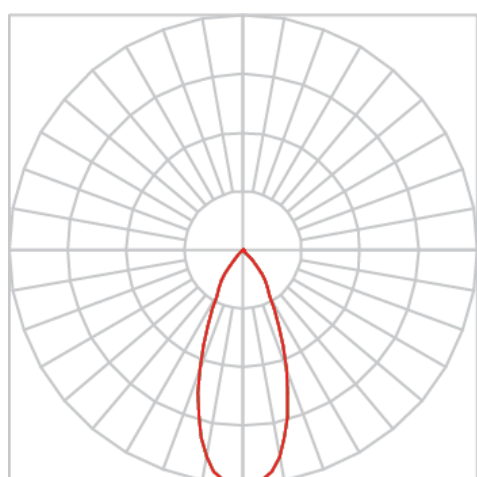

REF.: VENUS-X-TR-X-OR140-42-COBCOMFY-30-95-G-(OPÇÕESPBE)

**A = 233mm | B = Ø101,6mm**

**IMPORTANTE: ENSAIOS REALIZADOS A 25°C**

Aplicação	Ambiente interno
Instalação	Trilho
Altura	233
Largura	Ø101,6
IP	20
Corpo	Alumínio
Cor	Branca, Preta ou Especial
Ótica principal	Refletor
Potência	42W
Fluxo Luminária	2893lm
Intensidade	4114cd
Eficácia	69lm/W
Facho	40°
CCT	3000K
IRC	>95
Tensão	220V ou Bivolt
Dimerização	Liga/Desliga, Dali, 0-10 ou Triac
Garantia	5 anos
UGR	Espaçamento 1m (4H/8H) - <2/<2
Tipo de LED	COBcomfy
Eficácia do LED	107lm/W
Fluxo Luminoso do LED	3660lm
Potência do LED	34,3W