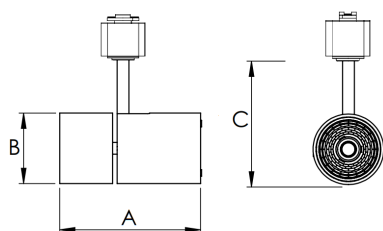

VENUS TRILHO G FACHO DIRECIONAVEL 40° 42W COBMAX 3000K IRC90 (OPÇÕESPBE)

datasheet gerado em
20-06-26

REF.: VENUS-X-TR-X-OR140-42-COBMAX-30-90-G-(OPÇÕESPBE)

A = 233mm | B = Ø101,6mm

IMPORTANTE: ENSAIOS REALIZADOS A 25°C

Aplicação	Ambiente interno
Instalação	Trilho
Altura	233
Largura	Ø101,6
IP	20
Corpo	Alumínio
Cor	Branca, Preta ou Especial
Ótica principal	Refletor
Potência	42W
Fluxo Luminária	3551lm
Intensidade	5051cd
Eficácia	85lm/W
Facho	40°
CCT	3000K
IRC	>90
Tensão	220V ou Bivolt
Dimerização	Liga/Desliga, Dali, 0-10 ou Triac
Garantia	5 anos
UGR	Espaçamento 1m (4H/8H) - <3/<3
Tipo de LED	COBmax
Eficácia do LED	130lm/W
Fluxo Luminoso do LED	4368lm
Potência do LED	33,5W