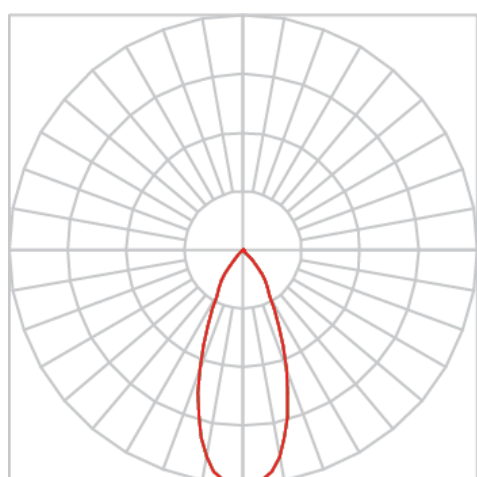

VENUS TRILHO G FACHO DIRECIONAVEL 40° 42W COBMAX 3000K IRC90 (OPÇÕESPBE)

datasheet gerado em
20-06-26

REF.: VENUS-X-TR-X-OR140-42-COBMAX-30-90-G-(OPÇÕESPBE)

A = 233mm | B = Ø101,6mm

IMPORTANTE: ENSAIOS REALIZADOS A 25°C

Aplicação	Ambiente interno
Instalação	Trilho
Altura	233
Largura	Ø101,6
IP	20
Corpo	Alumínio
Cor	Branca, Preta ou Especial
Ótica principal	Refletor
Potência	42W
Fluxo Luminária	3551lm
Intensidade	5051cd
Eficácia	85lm/W
Facho	40°
CCT	3000K
IRC	>90
Tensão	220V ou Bivolt
Dimerização	Liga/Desliga, Dali, 0-10 ou Triac
Garantia	5 anos
UGR	Espaçamento 1m (4H/8H) - <3/<3
Tipo de LED	COBmax
Eficácia do LED	130lm/W
Fluxo Luminoso do LED	4368lm
Potência do LED	33,5W