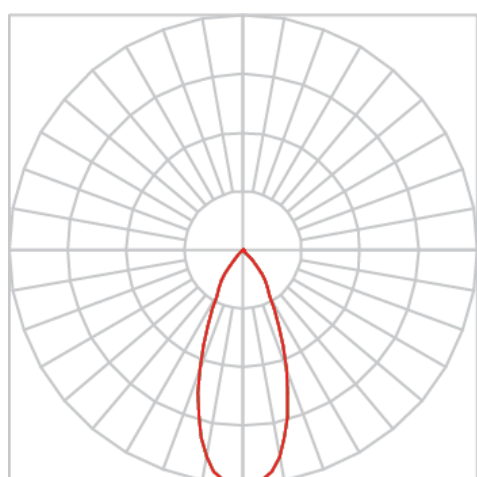

VENUS TRILHO G FACHO DIRECIONAVEL 40° 42W COBMAX 4000K IRC90 (OPÇÕESPBE)

datasheet gerado em
20-06-26

REF.: VENUS-X-TR-X-OR140-42-COBMAX-40-90-G-(OPÇÕESPBE)

A = 233mm | B = Ø101,6mm

IMPORTANTE: ENSAIOS REALIZADOS A 25°C

Aplicação	Ambiente interno
Instalação	Trilho
Altura	233
Largura	Ø101,6
IP	20
Corpo	Alumínio
Cor	Branca, Preta ou Especial
Ótica principal	Refletor
Potência	42W
Fluxo Luminária	3677lm
Intensidade	5230cd
Eficácia	88lm/W
Facho	40°
CCT	4000K
IRC	>90
Tensão	220V ou Bivolt
Dimerização	Liga/Desliga, Dali, 0-10 ou Triac
Garantia	5 anos
UGR	Espaçamento 1m (4H/8H) - <3/<3
Tipo de LED	COBmax
Eficácia do LED	133lm/W
Fluxo Luminoso do LED	4469lm
Potência do LED	33,5W