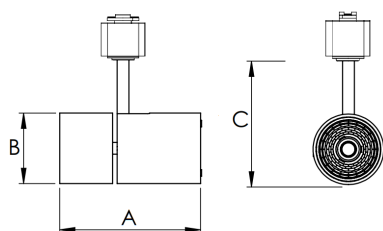

REF.: VENUS-X-TR-X-OR160-14-COBCOMFY-25-95-M-(OPÇÕESPBE)

**A = 183mm | B = Ø76mm**

**IMPORTANTE: ENSAIOS REALIZADOS A 25°C**

Aplicação	Ambiente interno
Instalação	Trilho
Altura	183
Largura	Ø76
IP	20
Corpo	Alumínio
Cor	Branca, Preta ou Especial
Ótica principal	Refletor
Potência	14W
Fluxo Luminária	978lm
Intensidade	1006cd
Eficácia	70lm/W
Facho	60°
CCT	2500K
IRC	>95
Tensão	220V ou Bivolt
Dimerização	Liga/Desliga, Dali, 0-10 ou Triac
Garantia	5 anos
UGR	Espaçamento 1m (4H/8H) - <16/<16
Tipo de LED	COBcomfy
Eficácia do LED	97lm/W
Fluxo Luminoso do LED	1226lm
Potência do LED	12,6W