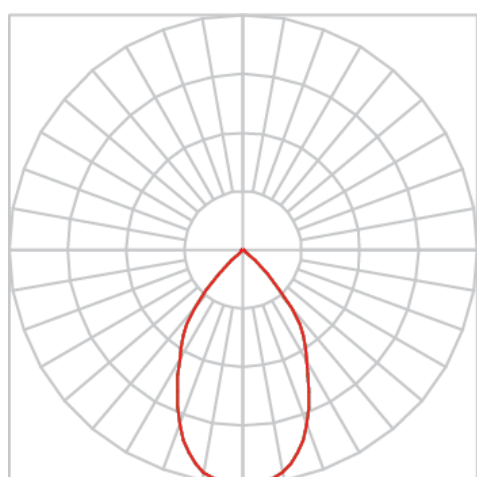

REF.: VENUS-X-TR-X-OR160-14-COBCOMFY-25-95-M-(OPÇÕESPBE)

**A = 183mm | B = Ø76mm**

**IMPORTANTE: ENSAIOS REALIZADOS A 25°C**

Aplicação	Ambiente interno
Instalação	Trilho
Altura	183
Largura	Ø76
IP	20
Corpo	Alumínio
Cor	Branca, Preta ou Especial
Ótica principal	Refletor
Potência	14W
Fluxo Luminária	978lm
Intensidade	1006cd
Eficácia	70lm/W
Facho	60°
CCT	2500K
IRC	>95
Tensão	220V ou Bivolt
Dimerização	Liga/Desliga, Dali, 0-10 ou Triac
Garantia	5 anos
UGR	Espaçamento 1m (4H/8H) - <16/<16
Tipo de LED	COBcomfy
Eficácia do LED	97lm/W
Fluxo Luminoso do LED	1226lm
Potência do LED	12,6W