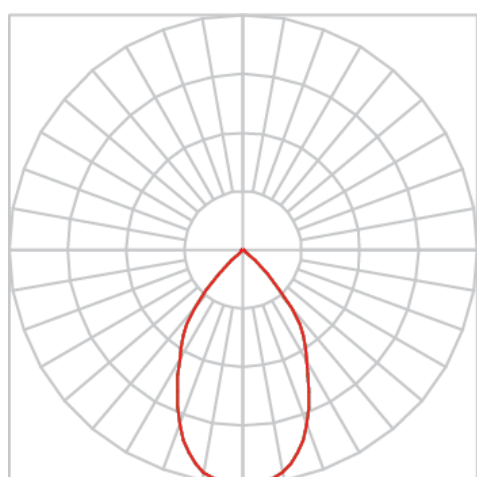

REF.: VENUS-X-TR-X-OR160-14-COBCOMFY-30-95-M-(OPÇÕESPBE)

**A = 183mm | B = Ø76mm**

**IMPORTANTE: ENSAIOS REALIZADOS A 25°C**

Aplicação	Ambiente interno
Instalação	Trilho
Altura	183
Largura	Ø76
IP	20
Corpo	Alumínio
Cor	Branca, Preta ou Especial
Ótica principal	Refletor
Potência	14W
Fluxo Luminária	1020lm
Intensidade	1049cd
Eficácia	73lm/W
Facho	60°
CCT	3000K
IRC	>95
Tensão	220V ou Bivolt
Dimerização	Liga/Desliga, Dali, 0-10 ou Triac
Garantia	5 anos
UGR	Espaçamento 1m (4H/8H) - <16/<16
Tipo de LED	COBcomfy
Eficácia do LED	93lm/W
Fluxo Luminoso do LED	1178lm
Potência do LED	12,6W