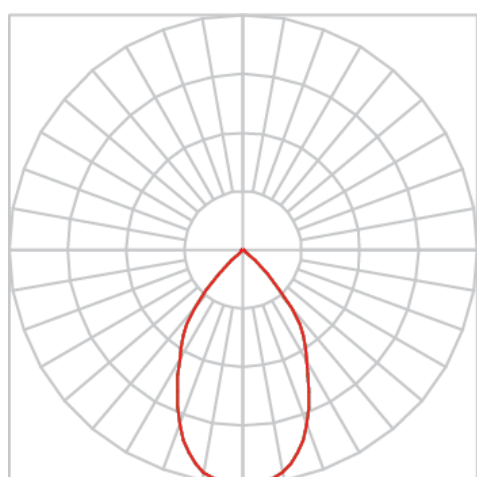

VENUS TRILHO M FACHO DIRECIONAVEL 60° 14W COBMAX 2700K IRC90 (OPÇÕESPBE)

datasheet gerado em
20-06-26

REF.: VENUS-X-TR-X-OR160-14-COBMAX-27-90-M-(OPÇÕESPBE)

A = 183mm | B = Ø76mm

IMPORTANTE: ENSAIOS REALIZADOS A 25°C

Aplicação	Ambiente interno
Instalação	Trilho
Altura	183
Largura	Ø76
IP	20
Corpo	Alumínio
Cor	Branca, Preta ou Especial
Ótica principal	Refletor
Potência	14W
Fluxo Luminária	1216lm
Intensidade	1251cd
Eficácia	87lm/W
Facho	60°
CCT	2700K
IRC	>90
Tensão	220V ou Bivolt
Dimerização	Liga/Desliga, Dali, 0-10 ou Triac
Garantia	5 anos
UGR	Espaçamento 1m (4H/8H) - <16/<16
Tipo de LED	COBmax
Eficácia do LED	130lm/W
Fluxo Luminoso do LED	1543lm
Potência do LED	11,9W