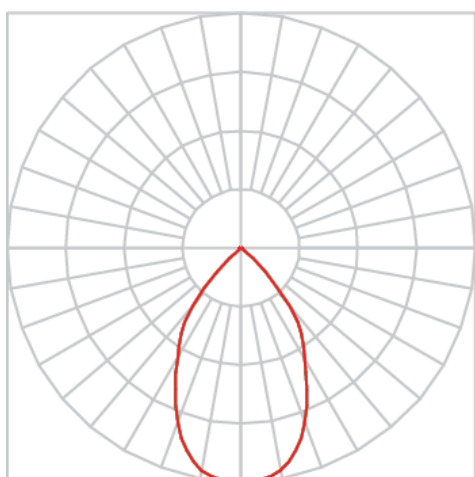

# VENUS TRILHO M FACHO DIRECIONAVEL 60° 14W COBMAX 3000K IRC90 (OPÇÕESPBE)

datasheet gerado em  
20-06-26

REF.: VENUS-X-TR-X-OR160-14-COBMAX-30-90-M-(OPÇÕESPBE)

A = 183mm | B = Ø76mm

IMPORTANTE: ENSAIOS REALIZADOS A 25°C

Aplicação	Ambiente interno
Instalação	Trilho
Altura	183
Largura	Ø76
IP	20
Corpo	Alumínio
Cor	Branca, Preta ou Especial
Ótica principal	Refletor
Potência	14W
Fluxo Luminária	1252lm
Intensidade	1288cd
Eficácia	89lm/W
Facho	60°
CCT	3000K
IRC	>90
Tensão	220V ou Bivolt
Dimerização	Liga/Desliga, Dali, 0-10 ou Triac
Garantia	5 anos
UGR	Espaçamento 1m (4H/8H) - <16/<16
Tipo de LED	COBmax
Eficácia do LED	126lm/W
Fluxo Luminoso do LED	1505lm
Potência do LED	11,9W