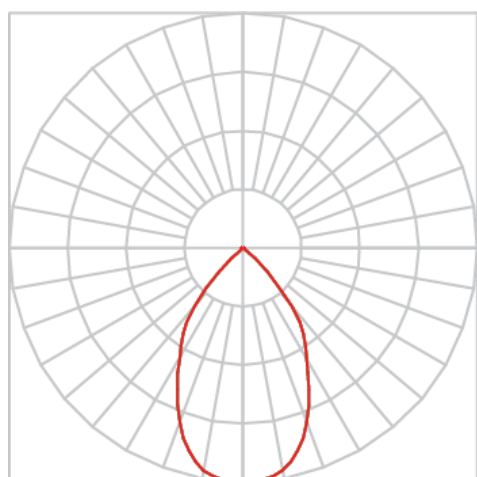

VENUS TRILHO M FACHO DIRECIONAVEL 60° 14W COBMAX 4000K IRC90 (OPÇÕESPBE)

datasheet gerado em
20-06-26

REF.: VENUS-X-TR-X-OR160-14-COBMAX-40-90-M-(OPÇÕESPBE)

A = 183mm | B = Ø76mm

IMPORTANTE: ENSAIOS REALIZADOS A 25°C

Aplicação	Ambiente interno
Instalação	Trilho
Altura	183
Largura	Ø76
IP	20
Corpo	Alumínio
Cor	Branca, Preta ou Especial
Ótica principal	Refletor
Potência	14W
Fluxo Luminária	1296lm
Intensidade	1333cd
Eficácia	93lm/W
Facho	60°
CCT	4000K
IRC	>90
Tensão	220V ou Bivolt
Dimerização	Liga/Desliga, Dali, 0-10 ou Triac
Garantia	5 anos
UGR	Espaçamento 1m (4H/8H) - <17/<17
Tipo de LED	COBmax
Eficácia do LED	132lm/W
Fluxo Luminoso do LED	1565lm
Potência do LED	11,9W