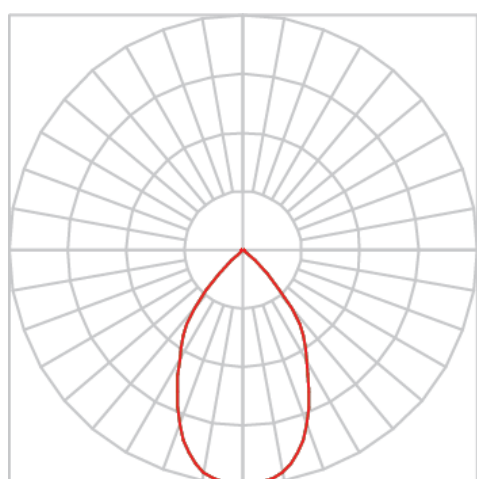

REF.: VENUS-X-TR-X-OR160-20-COBCOMFY-25-95-M-(OPÇÕESPBE)

A = 195mm | B = Ø76mm

IMPORTANTE: ENSAIOS REALIZADOS A 25°C

| | |
|-----------------------|-----------------------------------|
| Aplicação | Ambiente interno |
| Instalação | Trilho |
| Altura | 195 |
| Largura | Ø76 |
| IP | 20 |
| Corpo | Alumínio |
| Cor | Branca, Preta ou Especial |
| Ótica principal | Refletor |
| Potência | 20W |
| Fluxo Luminária | 1371lm |
| Intensidade | 1363cd |
| Eficácia | 69lm/W |
| Facho | 60° |
| CCT | 2500K |
| IRC | >95 |
| Tensão | 220V ou Bivolt |
| Dimerização | Liga/Desliga, Dali, 0-10 ou Triac |
| Garantia | 5 anos |
| UGR | Espaçamento 1m (4H/8H) - <8/<8 |
| Tipo de LED | COBcomfy |
| Eficácia do LED | 107lm/W |
| Fluxo Luminoso do LED | 1851lm |
| Potência do LED | 17,3W |