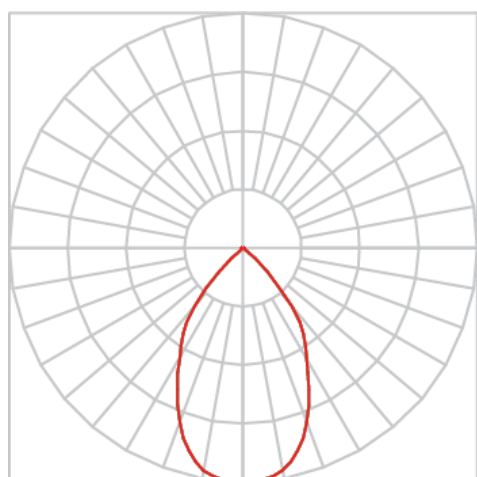

REF.: VENUS-X-TR-X-OR160-20-COBCOMFY-30-95-M-(OPÇÕESPBE)

A = 195mm | B = Ø76mm

IMPORTANTE: ENSAIOS REALIZADOS A 25°C

Aplicação	Ambiente interno
Instalação	Trilho
Altura	195
Largura	Ø76
IP	20
Corpo	Alumínio
Cor	Branca, Preta ou Especial
Ótica principal	Refletor
Potência	20W
Fluxo Luminária	1429lm
Intensidade	1421cd
Eficácia	71lm/W
Facho	60°
CCT	3000K
IRC	>95
Tensão	220V ou Bivolt
Dimerização	Liga/Desliga, Dali, 0-10 ou Triac
Garantia	5 anos
UGR	Espaçamento 1m (4H/8H) - <8/<8
Tipo de LED	COBcomfy
Eficácia do LED	112lm/W
Fluxo Luminoso do LED	1938lm
Potência do LED	17,3W