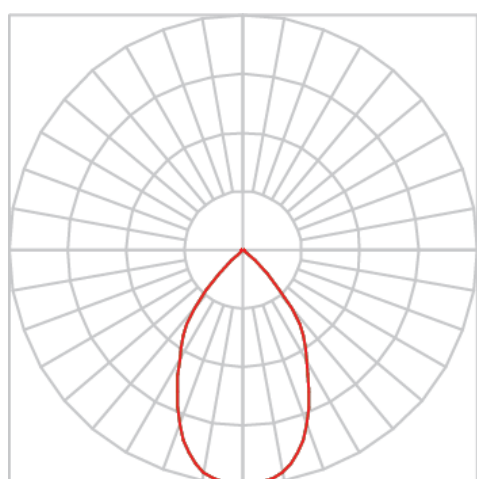

VENUS TRILHO M FACHO DIRECIONAVEL 60° 20W COBMAX 2700K IRC90 (OPÇÕESPBE)

datasheet gerado em
20-06-26

REF.: VENUS-X-TR-X-OR160-20-COBMAX-27-90-M-(OPÇÕESPBE)

A = 195mm | B = Ø76mm

IMPORTANTE: ENSAIOS REALIZADOS A 25°C

Aplicação	Ambiente interno
Instalação	Trilho
Altura	195
Largura	Ø76
IP	20
Corpo	Alumínio
Cor	Branca, Preta ou Especial
Ótica principal	Refletor
Potência	20W
Fluxo Luminária	1705lm
Intensidade	1694cd
Eficácia	85lm/W
Facho	60°
CCT	2700K
IRC	>90
Tensão	220V ou Bivolt
Dimerização	Liga/Desliga, Dali, 0-10 ou Triac
Garantia	5 anos
UGR	Espaçamento 1m (4H/8H) - <9/<9
Tipo de LED	COBmax
Eficácia do LED	132lm/W
Fluxo Luminoso do LED	2227lm
Potência do LED	16,9W