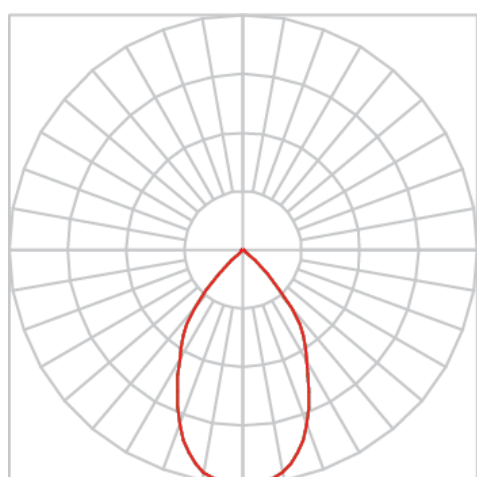

# VENUS TRILHO M FACHO DIRECIONAVEL 60° 20W COBMAX 3000K IRC90 (OPÇÕESPBE)

datasheet gerado em  
20-06-26

REF.: VENUS-X-TR-X-OR160-20-COBMAX-30-90-M-(OPÇÕESPBE)

A = 195mm | B = Ø76mm

IMPORTANTE: ENSAIOS REALIZADOS A 25°C

Aplicação	Ambiente interno
Instalação	Trilho
Altura	195
Largura	Ø76
IP	20
Corpo	Alumínio
Cor	Branca, Preta ou Especial
Ótica principal	Refletor
Potência	20W
Fluxo Luminária	1755lm
Intensidade	1744cd
Eficácia	88lm/W
Facho	60°
CCT	3000K
IRC	>90
Tensão	220V ou Bivolt
Dimerização	Liga/Desliga, Dali, 0-10 ou Triac
Garantia	5 anos
UGR	Espaçamento 1m (4H/8H) - <9/<9
Tipo de LED	COBmax
Eficácia do LED	138lm/W
Fluxo Luminoso do LED	2331lm
Potência do LED	16,9W