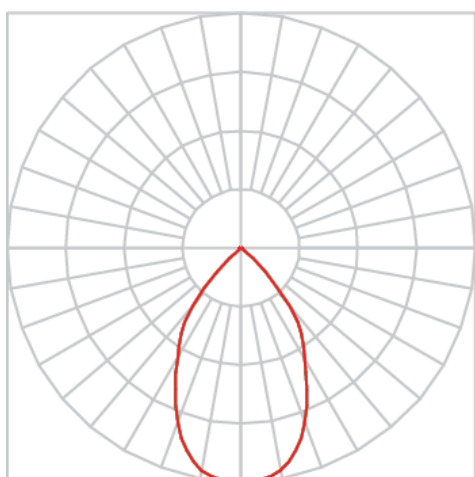

# VENUS TRILHO M FACHO DIRECIONAVEL 60° 20W COBMAX 4000K IRC90 (OPÇÕESPBE)

datasheet gerado em  
20-06-26

REF.: VENUS-X-TR-X-OR160-20-COBMAX-40-90-M-(OPÇÕESPBE)

A = 195mm | B = Ø76mm

IMPORTANTE: ENSAIOS REALIZADOS A 25°C

Aplicação	Ambiente interno
Instalação	Trilho
Altura	195
Largura	Ø76
IP	20
Corpo	Alumínio
Cor	Branca, Preta ou Especial
Ótica principal	Refletor
Potência	20W
Fluxo Luminária	1817lm
Intensidade	1806cd
Eficácia	91lm/W
Facho	60°
CCT	4000K
IRC	>90
Tensão	220V ou Bivolt
Dimerização	Liga/Desliga, Dali, 0-10 ou Triac
Garantia	5 anos
UGR	Espaçamento 1m (4H/8H) - <9/<9
Tipo de LED	COBmax
Eficácia do LED	149lm/W
Fluxo Luminoso do LED	2510lm
Potência do LED	16,9W