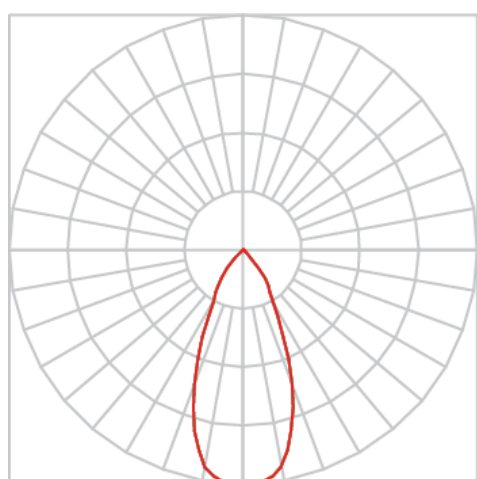

REF.: VENUS-X-TR-X-OR160-28-COBCOMFY-25-95-G-(OPÇÕESPBE)

A = 203mm | B = Ø101,6mm

IMPORTANTE: ENSAIOS REALIZADOS A 25°C

Aplicação	Ambiente interno
Instalação	Trilho
Altura	203
Largura	Ø101,6
IP	20
Corpo	Alumínio
Cor	Branca, Preta ou Especial
Ótica principal	Refletor
Potência	28W
Fluxo Luminária	2052lm
Intensidade	1757cd
Eficácia	73lm/W
Facho	60°
CCT	2500K
IRC	>95
Tensão	220V ou Bivolt
Dimerização	Liga/Desliga, Dali, 0-10 ou Triac
Garantia	5 anos
UGR	Espaçamento 1m (4H/8H) - <10/<10
Tipo de LED	COBcomfy
Eficácia do LED	101lm/W
Fluxo Luminoso do LED	2510lm
Potência do LED	24,8W